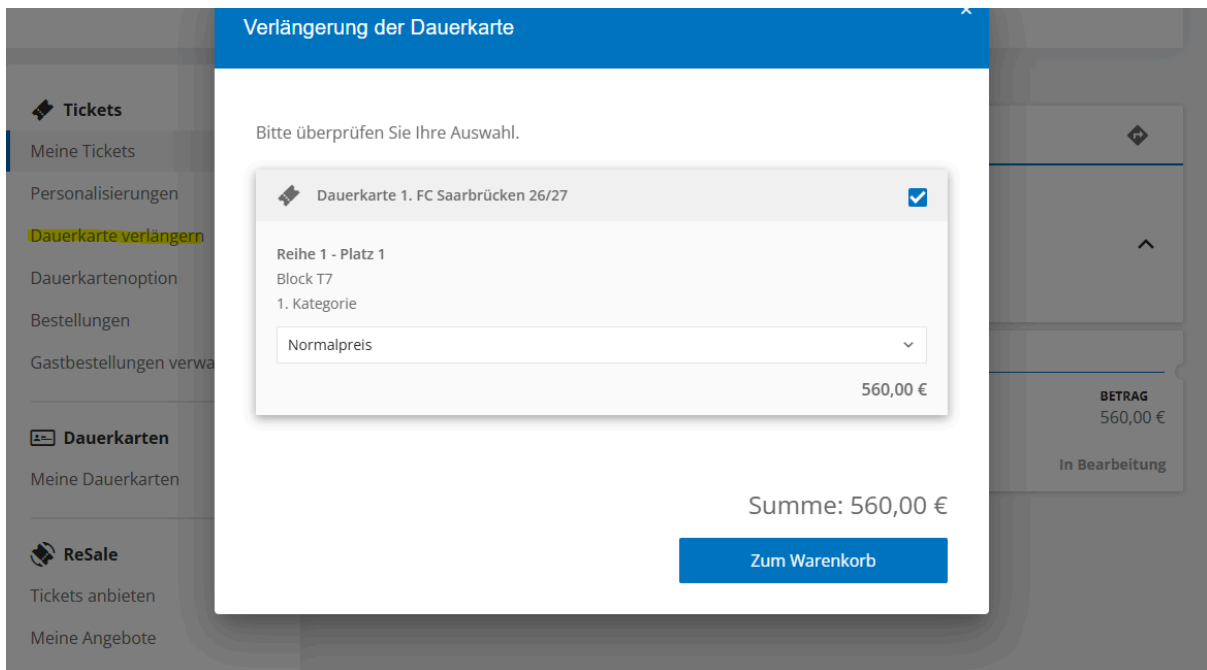

Saarbrücken Verlängerung Tutorial

1.1. Verlängern im Account

1. **Einloggen:** Melde dich bitte mit deinen Zugangsdaten im [Ticket-Webshop](#) an. Unter "Meine Tickets" wird deine bisherige Dauerkarte ausgespielt

The screenshot shows the user's account page. At the top, there is a navigation bar with 'Mein Account' and 'Warenkorb'. Below this is a dark header with a user icon and 'Mein Account'. The main content area has a sidebar on the left with a menu: 'Meine Tickets' (highlighted), 'Personalisierungen', 'Dauerkarte verlängern', 'Dauerkartenoption', 'Bestellungen', 'Gastbestellungen verwalten', 'Dauerkarten', 'ReSale', and 'Meine Angebote'. The main content area displays 'Meine Tickets' with a card for 'Dauerkarte 1. FC Saarbrücken 25/26'. The card shows the club's crest, '1 Ticket', and the validity period '21. Juli — 30. Dez.' at 'Saarbrücken - Ludwigsparkstadion'. Below this is a table for '1. KATEGORIE' with columns for 'BEREICH', 'REIHE', 'PLATZ', 'PREIS / ERMÄSSIGUNG', and 'BETRAG'. The table shows 'Block T7', '1', '1', 'Normalpreis', and '560,00 €'. At the bottom of the card, it says '#Ticket (Dauerkarte) - x1c7' and 'In Bearbeitung'.

BEREICH	REIHE	PLATZ	PREIS / ERMÄSSIGUNG	BETRAG
Block T7	1	1	Normalpreis	560,00 €

2. **Bestellungen aufrufen:** Navigiere zum Bereich "Dauerkarte verlängern". Dort sollte dir die Option zur Verlängerung für die neue Saison angezeigt werden.